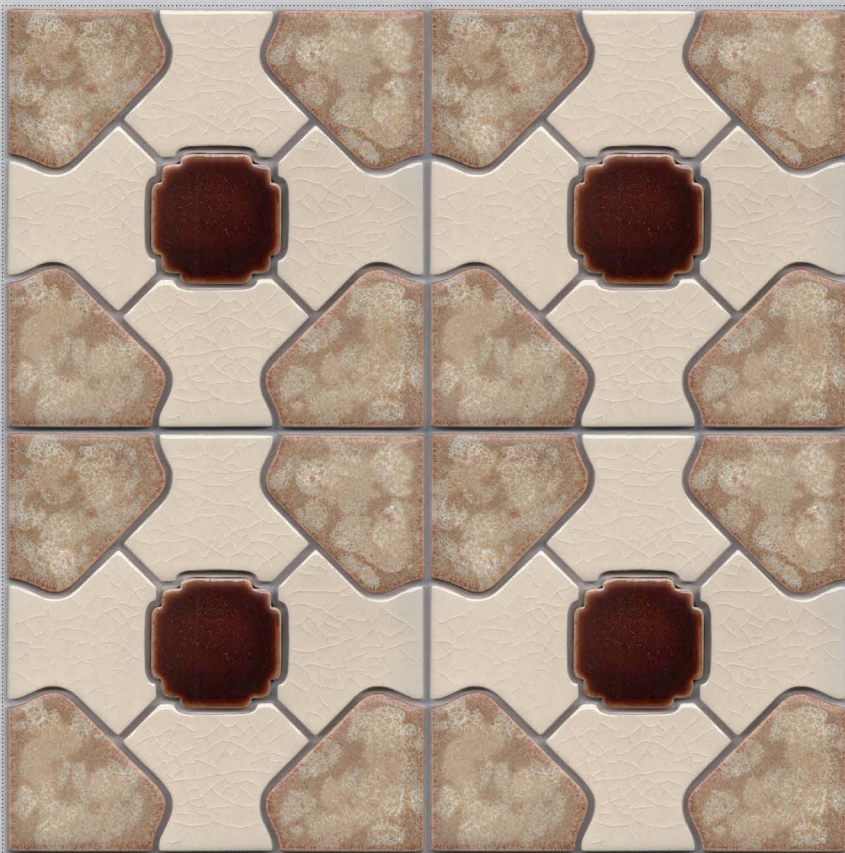

# Collections

CS-001-A Antique

Sample Card

sheet (30\*30\*t0.6cm)