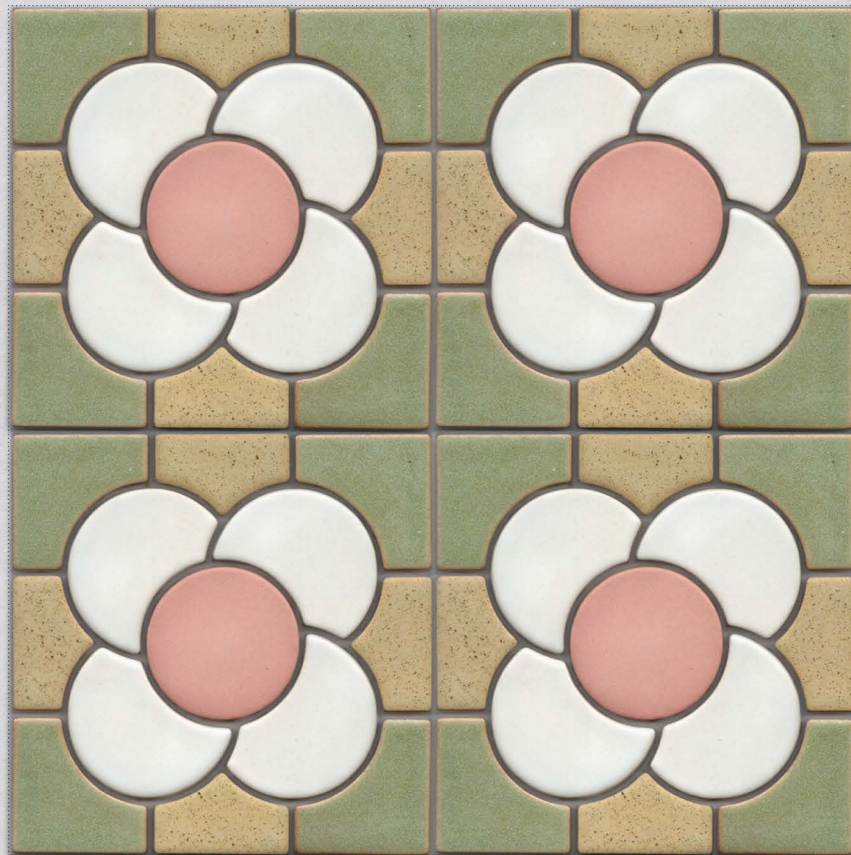

sheet (30*30*t0.6cm)